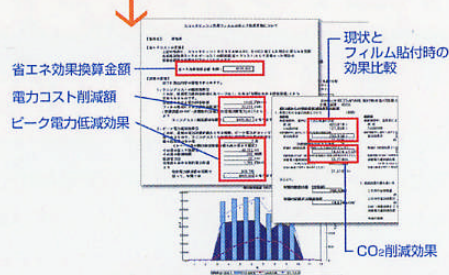

省エネ効果の予測値を算出

省エネ効果を予測し、投資回収期間も含めた最適な省エネ計画をご提案します。

ご要望いただければ、迅速に対応します。

サンプル施工/効果測定

実際にフィルムを貼り、窓際の温度変化を1週間ほど計測します。フィルムの有無による違いをご確認いただけます。

- フィルムの効果を具体的な数値で確認できます。
- フィルムを貼った場合の建物の外観やガラス越しの見え方を確認できます。

- 同封の2006年度総合カタログで、製品説明・実験データ・製品ラインナップがご覧頂けます。
- 弊社製品をこれまで導入いただいた事業所さまについては、同封の施工実績をご覧下さい。

コラボは、オフィスの地震対策、防犯対策、防虫対策についても、各種の機能製品を取り揃えております。

窓ガラスに貼る ガラス片飛散防止対策 3M「Scotch tint™ 飛散防止フィルム」

地震や衝突により割れたガラスが飛散しません。

窓ガラスに貼る 断熱・UVカット・飛散防止・防虫 3M「PureRefle™」

虫を誘引する波長の光をカット。夜でも虫が寄ってきません。

窓ガラスに貼る 防犯・侵入・飛散防止対策 3M「Scotch tint™ スーパーレイヤー」

多層構造フィルムで強力な耐貫通性を実現。

ガラス面に貼る 内装用・インテリア装飾 3M「Fasara™」

光を美しく柔らかく透過。パーテーションなどの内装を美しく。

弊社ホームページにて、詳細についてご紹介しています。是非一度ご覧下さい。
(<http://www.collavo.co.jp>) を直接入力頂くか、google や Yahoo! で「コラボ フィルム」で検索下さい。