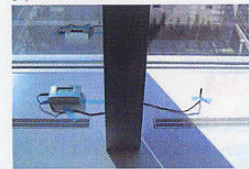

#### サンプル施工/効果測定

実際にフィルムを貼り、窓際の温度変化を1週間ほど計測します。フィルムの有無による違いをご確認いただけます。

- フィルムの効果を具体的な数値で確認できます。
- フィルムを貼った場合の建物の外観やガラス越しの見え方を確認できます。

- 同封の2006年度総合カタログで、製品説明・実験データ・製品ラインナップがご覧頂けます。
- 弊社製品をこれまで導入いただいた事業所さまについては、同封の施工実績をご覧下さい。